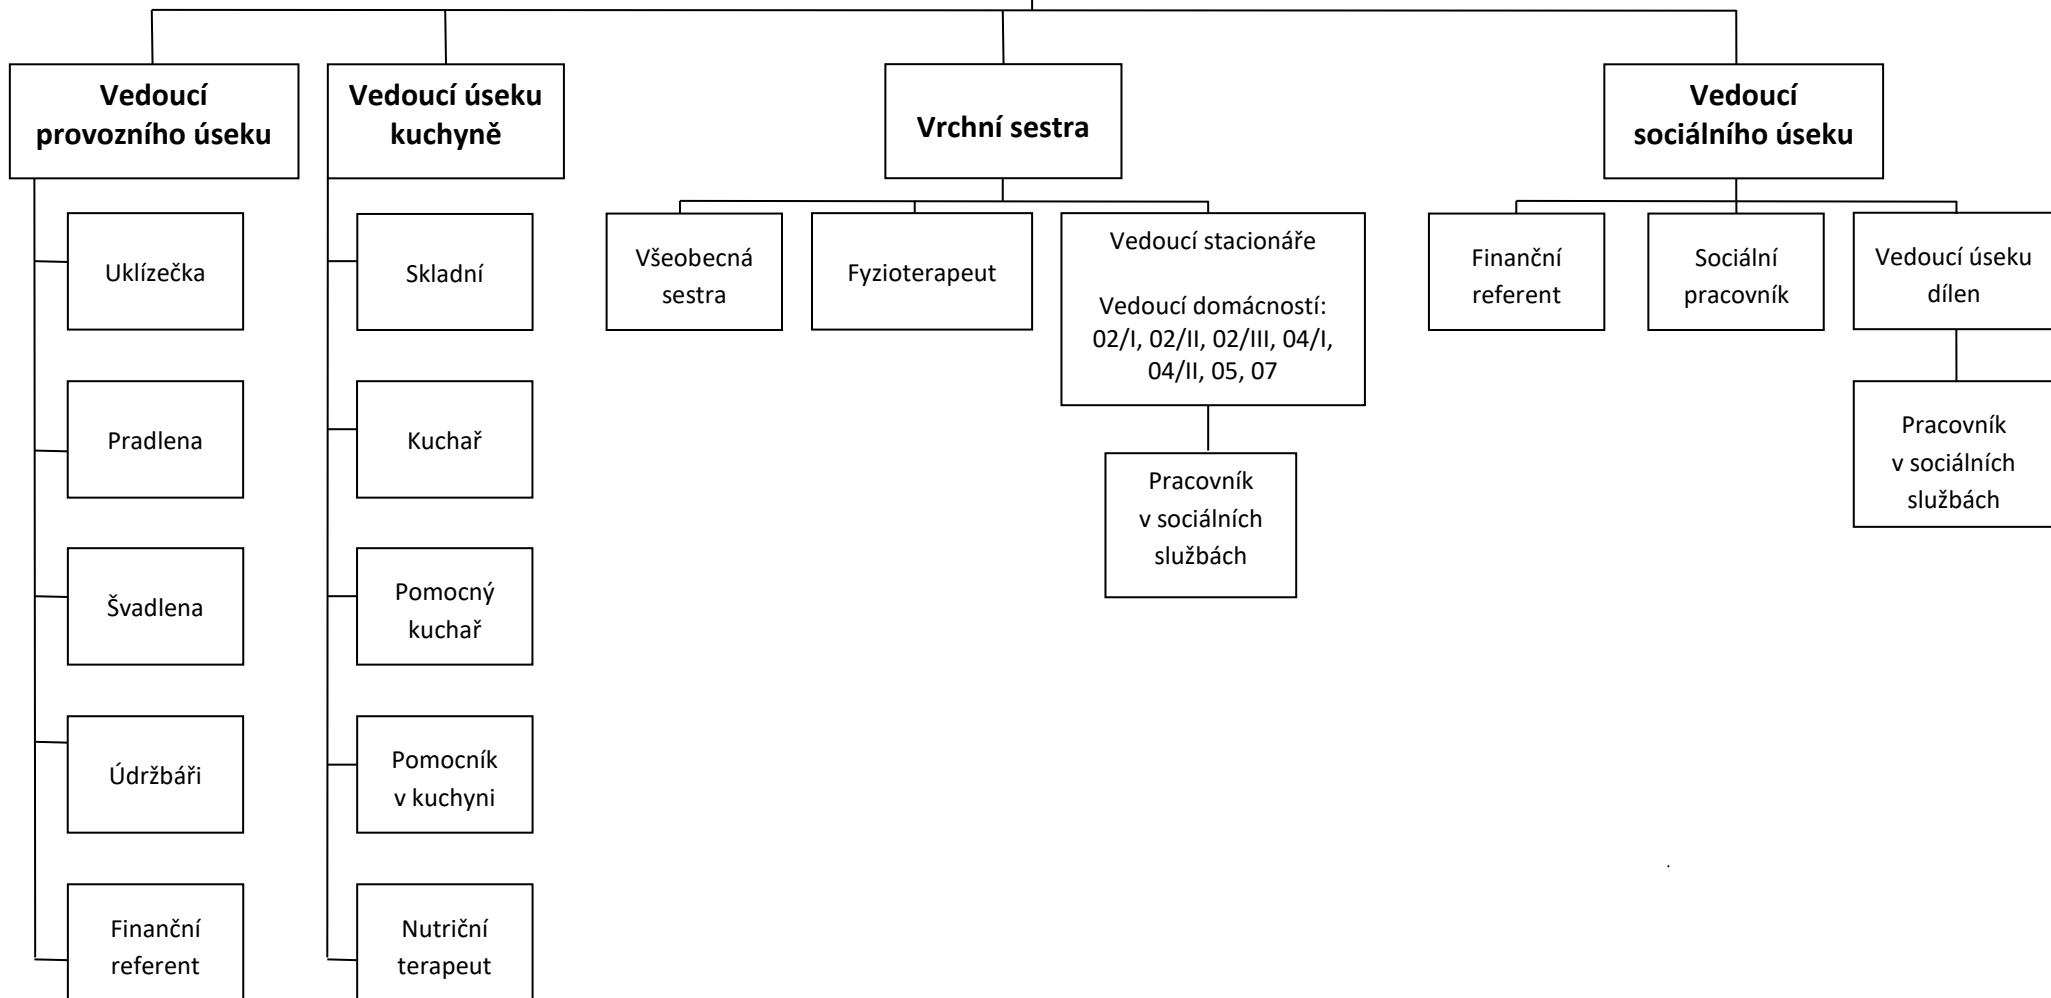

# Organizační schéma střediska Sociální služby Česká

Ředitel Centra Sociálních služeb Jindřichův Hradec

Účinnost od 1. 12. 2022  
Ing. Mgr. Radka Vegrichová