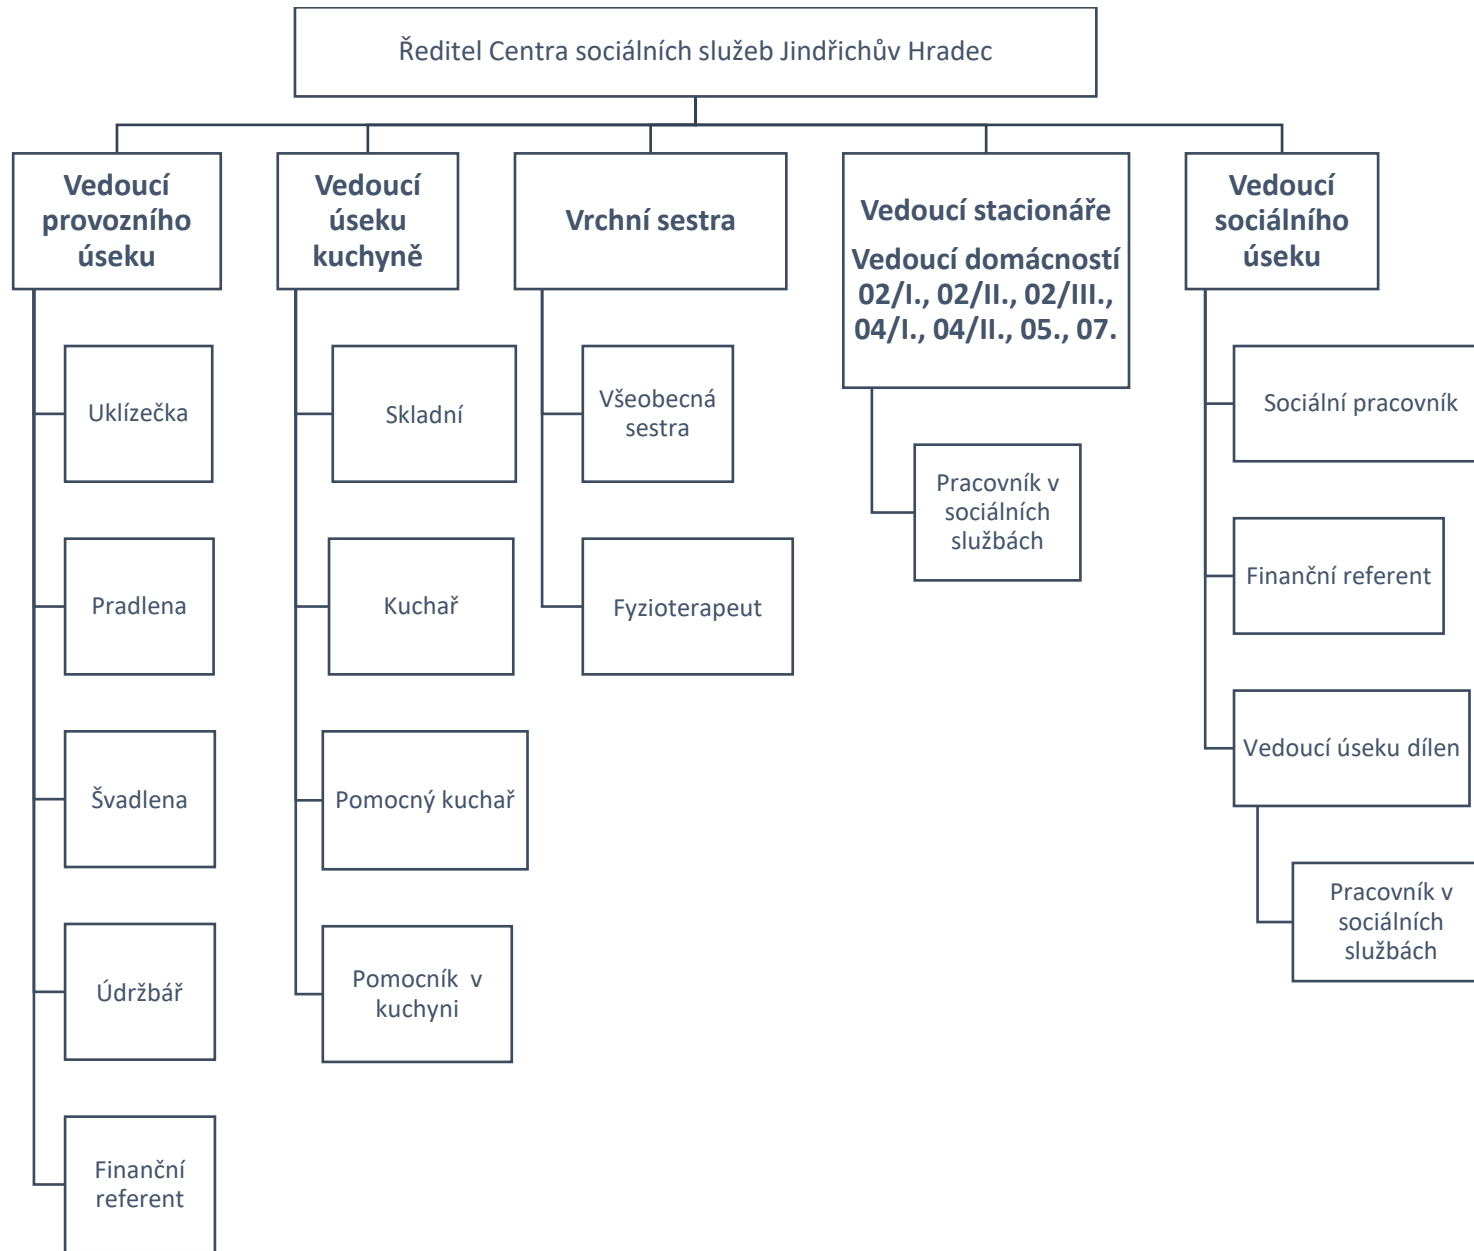

Organizační struktura střediska Sociální služby Česká

Účinnost od 1. 1. 2023

Vypracovala: Terezie Dvořáková, DiS.

Schválila: Ing. Mgr. Radka Vegrichová